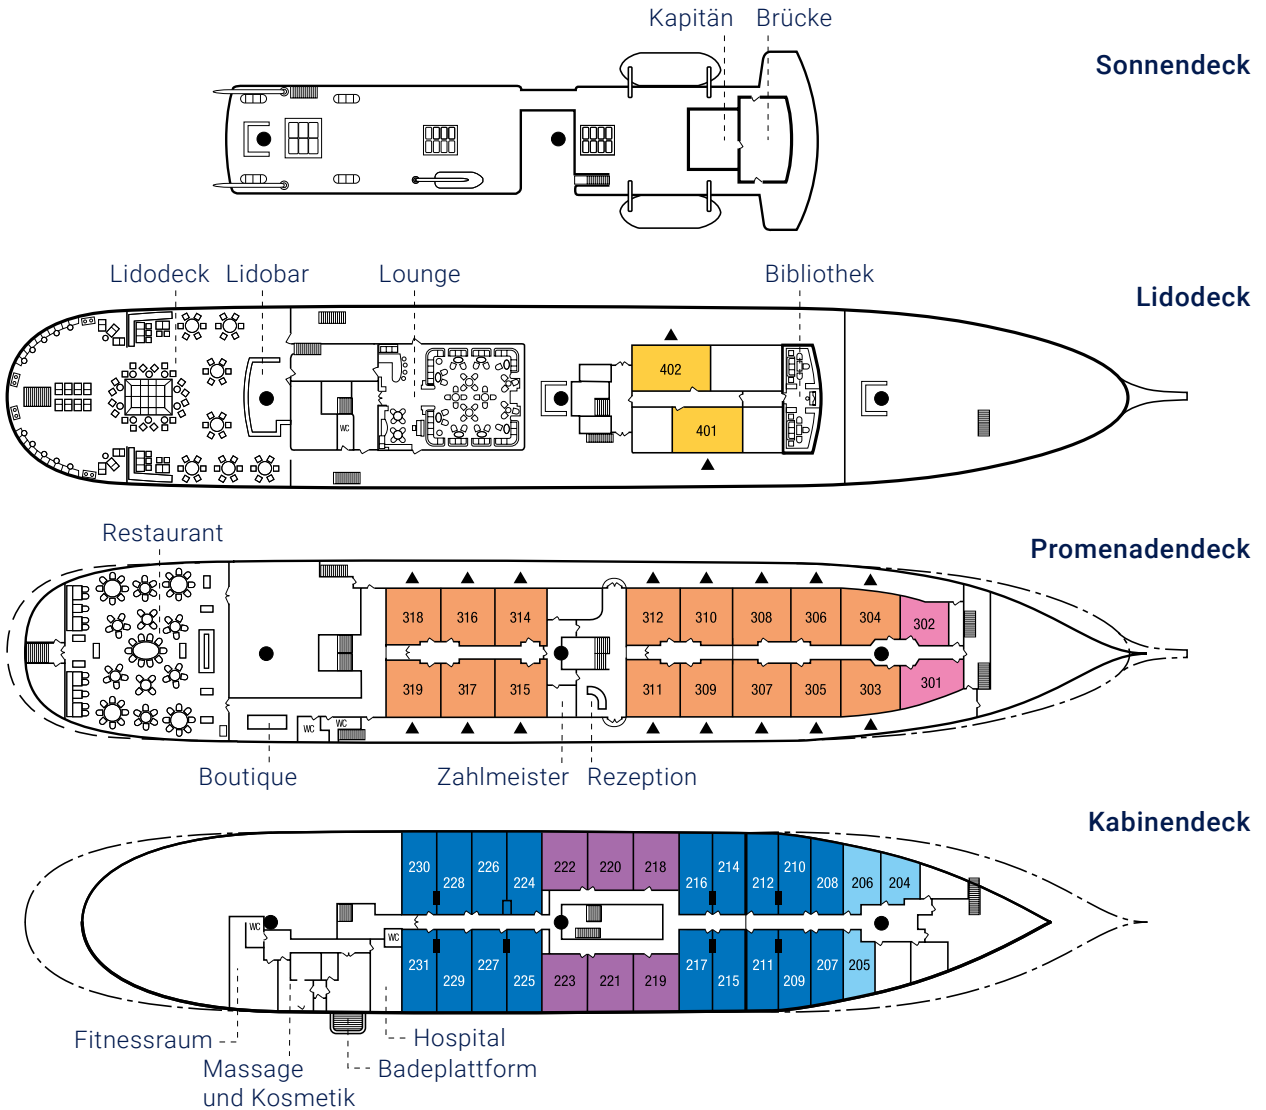

# Decksplan der SEA CLOUD II

▲ Diese Kabinen verfügen über ein Vollbad sowie einen begehbaren Kleiderschrank. ■ Kabinen mit Verbindungstür ● Masten

## Kabinen-Kategorien:

- Kat. A ■ Owner-Suiten
- Kat. B ■ Junior-Suiten
- Kat. C ■ De-Luxe-Außenkabinen
- Kat. D ■ De-Luxe-Außenkabinen
- Kat. E ■ De-Luxe-Außenkabinen
- Kat. F ■ Außenkabinen Ober-/Unterbett

Garantie-Kabine: Die Zuteilung der Unterbringung erfolgt ab Kat. F. Die genaue Kabinennummer erhalten Sie zu Beginn der jeweiligen Reise an Bord. Für diese Kategorie steht nur ein sehr begrenztes Kontingent zur Verfügung.