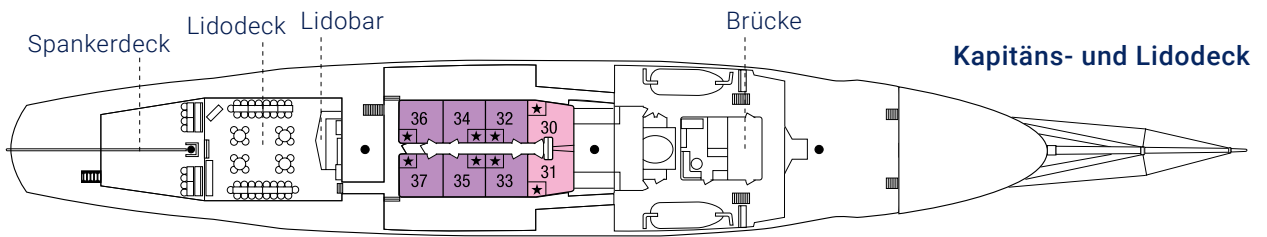

# Decksplan der SEA CLOUD

☐ Diese Kabinen sind mit Bad/Du/WC ausgestattet. ★ Diese Kabinen verfügen über Du/WC. ● Masten

## Kabinen-Kategorien:

- Kat. A ■ Luxus-Suite, Original-Eigenerkabinen
- Kat. B ■ De-Luxe-Original-Außenkabinen
- Kat. C ■ De-Luxe-Außenkabinen
- Kat. 1 ■ Außenkabinen, Doppelbetten
- Kat. 2 ■ Außenkabinen, 2 Unterbetten  
(auf Wunsch zusammenstellbar)
- Kat. 3 ■ Außenkabinen, 2 Unterbetten
- Kat. 4 ■ Außenkabinen, 2 Unterbetten
- Kat. 5 ■ Außenkabinen, Ober-/Unterbett