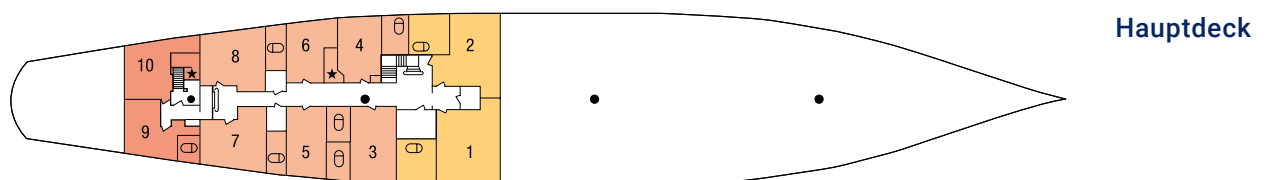

# Decksplan der SEA CLOUD

☐ Diese Kabinen sind mit Bad/Du/WC ausgestattet. ★ Diese Kabinen verfügen über Du/WC. ● Masten

## Kabinen-Kategorien:

- Kat. A ■ Luxus-Suite, Original-Eigenerkabinen
- Kat. B ■ De-Luxe-Original-Außenkabinen
- Kat. C ■ De-Luxe-Außenkabinen
- Kat. 1 ■ Außenkabinen, Doppelbetten
- Kat. 2 ■ Außenkabinen, 2 Unterbetten  
(auf Wunsch zusammenstellbar)
- Kat. 3 ■ Außenkabinen, 2 Unterbetten
- Kat. 4 ■ Außenkabinen, 2 Unterbetten
- Kat. 5 ■ Außenkabinen, Ober-/Unterbett