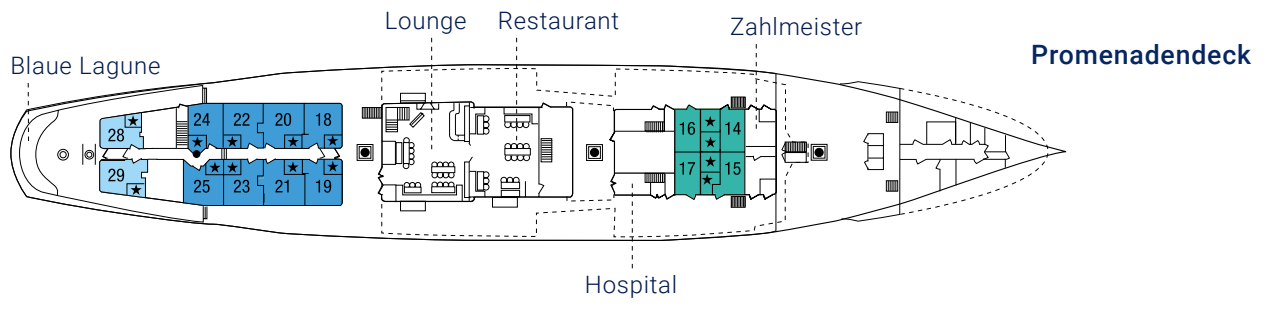

# Decksplan der SEA CLOUD

☐ Diese Kabinen sind mit Bad/Du/WC ausgestattet. ★ Diese Kabinen verfügen über Du/WC. ● Masten

## Kabinen-Kategorien:

- Kat. A ■ Luxus-Suite, Original-Eigenerkabinen
- Kat. B ■ De-Luxe-Original-Außenkabinen
- Kat. C ■ De-Luxe-Außenkabinen
- Kat. 1 ■ Außenkabinen, Doppelbetten
- Kat. 2 ■ Außenkabinen, 2 Unterbetten  
(auf Wunsch zusammenstellbar)
- Kat. 3 ■ Außenkabinen, 2 Unterbetten
- Kat. 4 ■ Außenkabinen, 2 Unterbetten
- Kat. 5 ■ Außenkabinen, Ober-/Unterbett

Garantie-Kabine: Die Zuteilung der Unterbringung erfolgt ab Kat. 5. Die genaue Kabinennummer erhalten Sie zu Beginn der jeweiligen Reise an Bord. Für diese Kategorie steht nur ein sehr begrenztes Kontingent zur Verfügung.